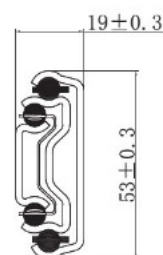

PRODUCT SHEET

Description:

Drawer Slide HD5300S, 1000mm Full Ext, Softclose, Zinc Plated, Heavy Duty, Load Capacity 110kg

Item number:

16.13.599-5

Units	Box	Carton	HS Code	Barcode
Pair			8302420090	 5704866519816

Closed Length	Draw out length	(Hole pattern) unit:mm					
L1	L	A	B	C	D	E	F
300	300	224			128		
350	350	128	128		160		
400	400	128	160		224		
450	450	160	160		256		
500	500	192	192		160	160	
550	550	192	224		192	160	
600	600	224	256		224	192	
650	650	256	256		256	224	
700	700	288	288		288	224	
750	750	224	224	192	192	192	160
800	800	224	256	192	192	192	192
850	850	224	256	224	224	224	224
900	900	256	256	256	224	256	224