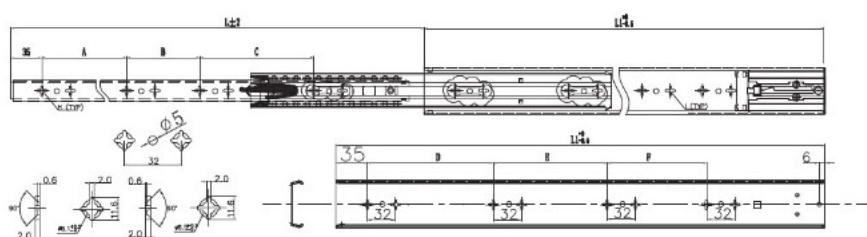

PRODUCT SHEET

Description:

Drawer Slide HD5300S, 1000mm Full Ext, Softclose, Zinc Plated, Heavy Duty, Load Capacity 110kg

Item number:

16.13.599-5

Units	Box	Carton	HS Code	Barcode
Pair			8302420090	 5704866519816

Closed Length	Draw out length	(Hole pattern) unit:mm					
L1	L	A	B	C	D	E	F
300	300	224			128		
350	350	128	128		160		
400	400	128	160		224		
450	450	160	160		256		
500	500	192	192		160	160	
550	550	192	224		192	160	
600	600	224	256		224	192	
650	650	256	256		256	224	
700	700	288	288		288	224	
750	750	224	224	192	192	192	160
800	800	224	256	192	192	192	192
850	850	224	256	224	224	224	224
900	900	256	256	256	224	256	224